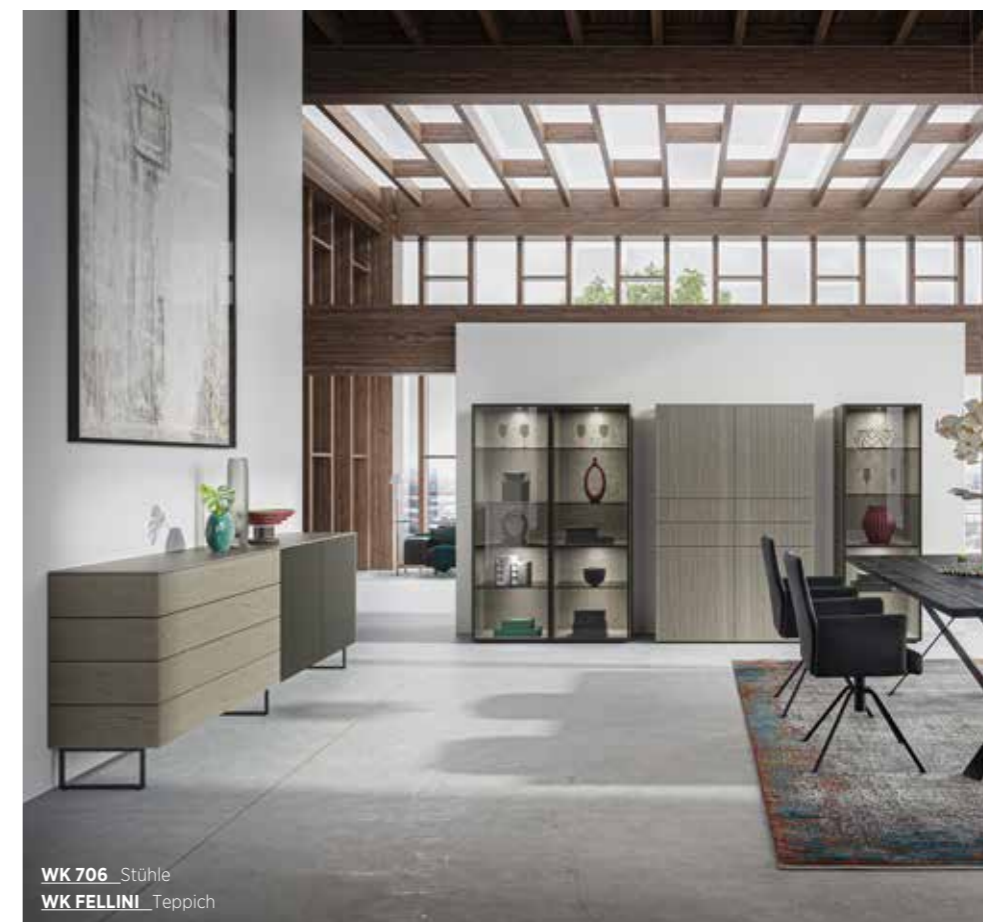

Vitrinen-Kombination (2x 20097 / 2x 12865 / 20097), Eiche grau/Alurahmen in Lack cosmos-schwarz mit Füllung Parsolglas grau, B 120 + 120 + 60, H 182, T 45cm

Sideboard Vorschlag 134, Eiche grau, Alurahmen in Lack cosmos-schwarz/ Parsolglas grau, B 120 + 120 + 60, H 182, T 45 cm

WK 706 Stühle
WK FELLINI Teppich

NAHEZU UNBEGRENZTE GESTALTUNGSMÖGLICHKEITEN

Folgen Sie einfach dem Kompass Ihrer Kreativität und kombinieren Sie attraktive Einzeilmöbel zu einem Traumensemble Ihrer Wahl. Das Spektrum der Möglichkeiten reicht von klein bis sehr groß: Auch komplexe, passgenaue Wohnwände und Regalsysteme lassen sich mit WK 420 VIVA problemlos realisieren.