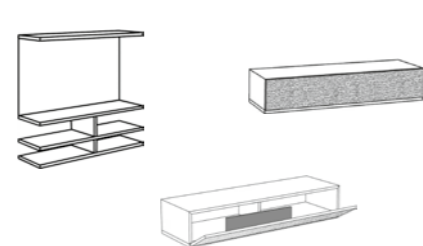

Höhen 39 – 216 cm, Breiten 30 – 100 cm

Kopuselemente

mit Türen, Klappen, Schubkästen, u.v.m.

TV- und Multimediaelemente

mit Lochblechklappen, Kabeldurchlässen, u.v.m.

geschwungene Hängeelemente

Front- und Korpuselemente