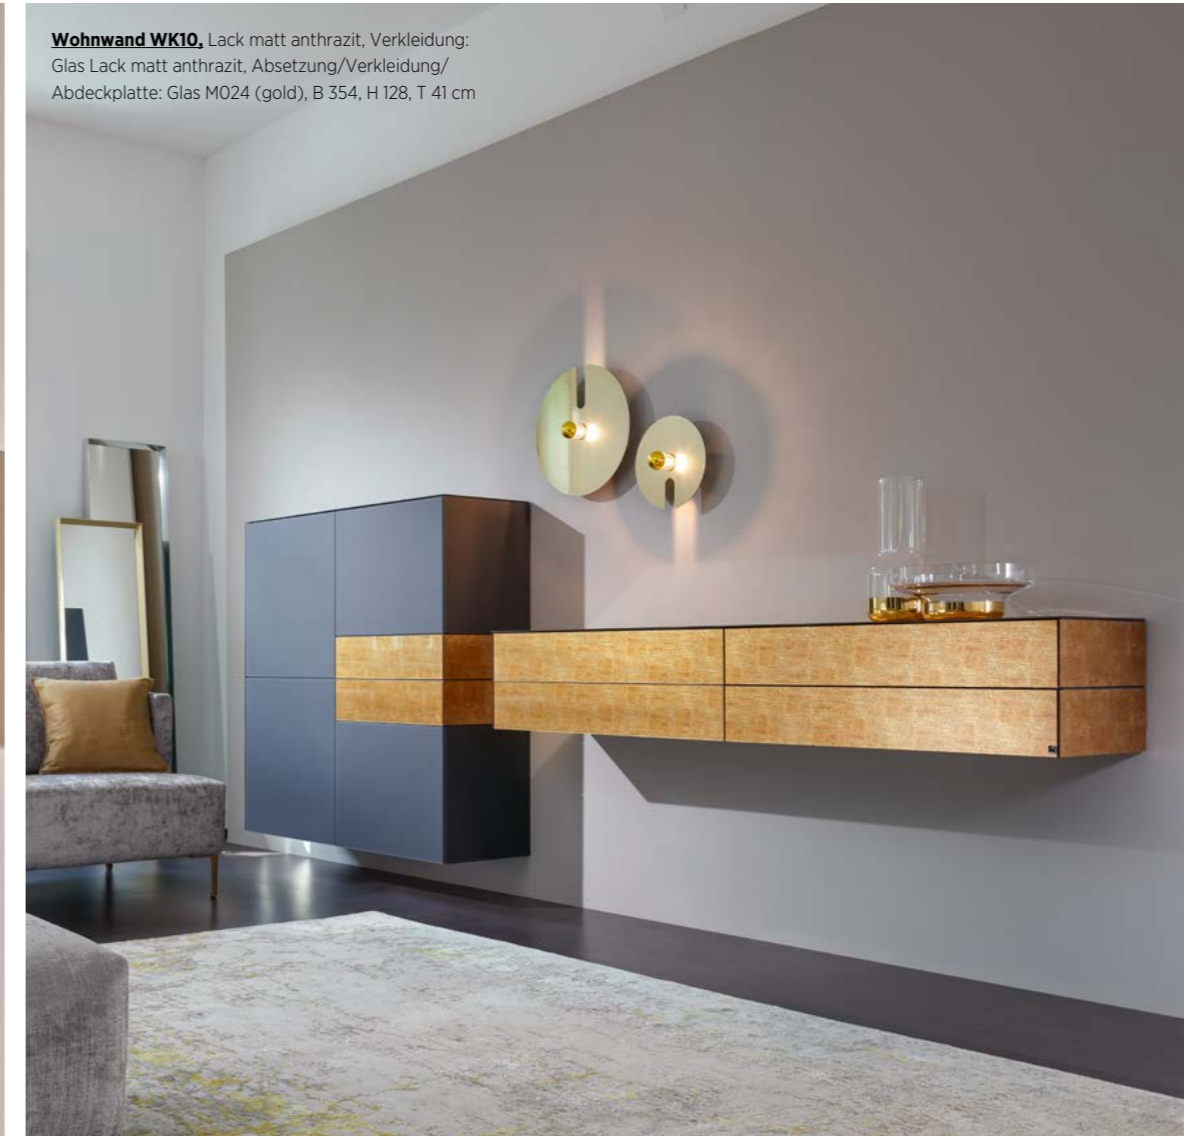

Wohnwand WK10, Lack matt anthrazit, Verkleidung:
Glas Lack matt anthrazit, Absetzung/Verkleidung/
Abdeckplatte: Glas M024 (gold), B 354, H 128, T 41 cm