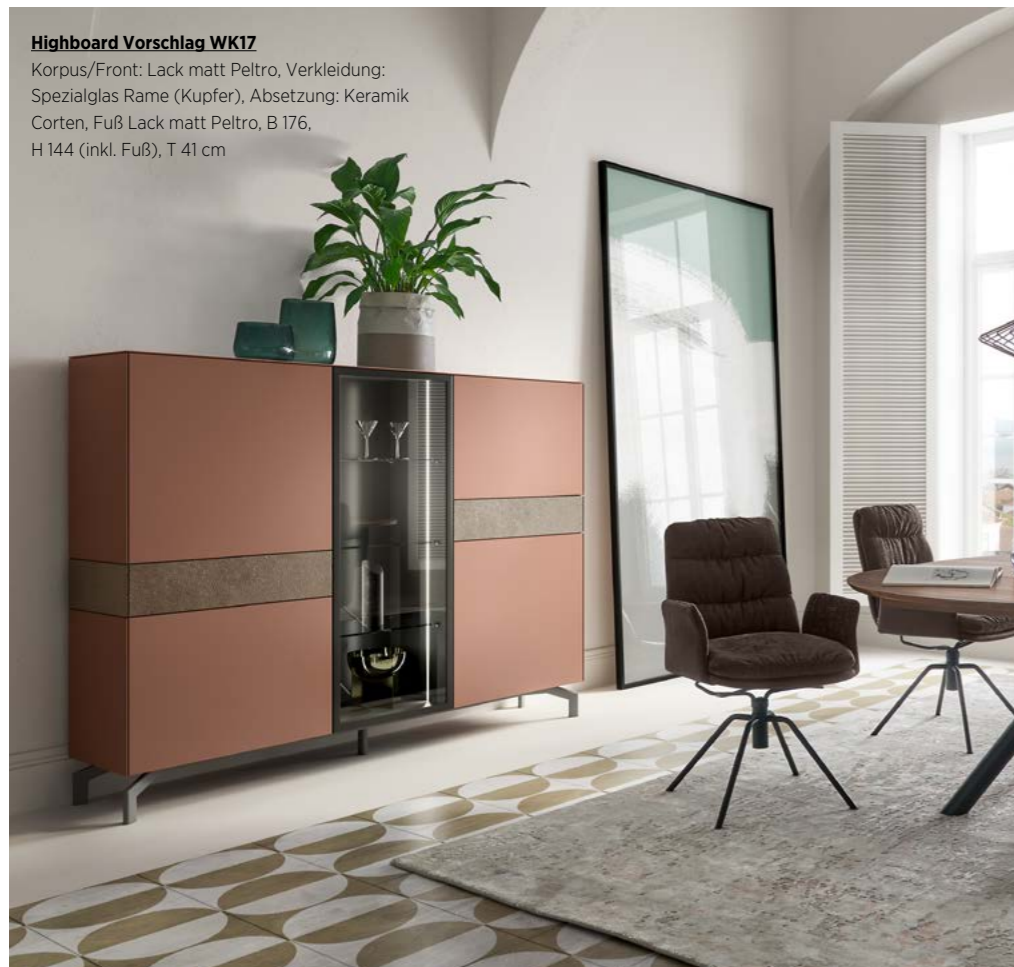

Highboard Vorschlag WK17

Korpus/Front: Lack matt Peltro, Verkleidung:
Spezialglas Rame (Kupfer), Absetzung: Keramik
Corten, Fuß Lack matt Peltro, B 176,
H 144 (inkl. Fuß), T 41 cm

WK 707_Stuhl