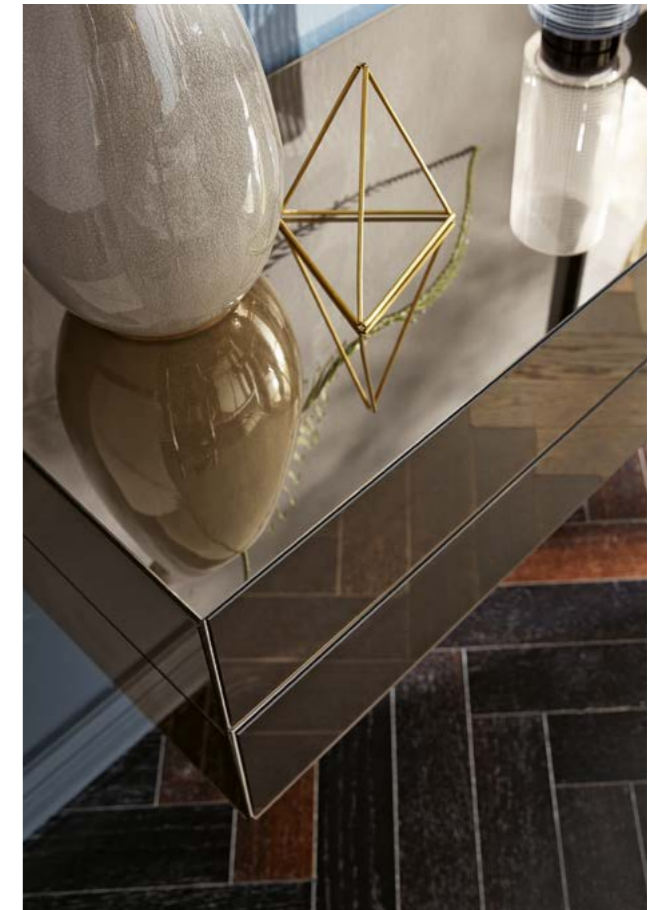

LUXUS, DER SICH NAHEZU FREI GESTALTEN LÄSST.