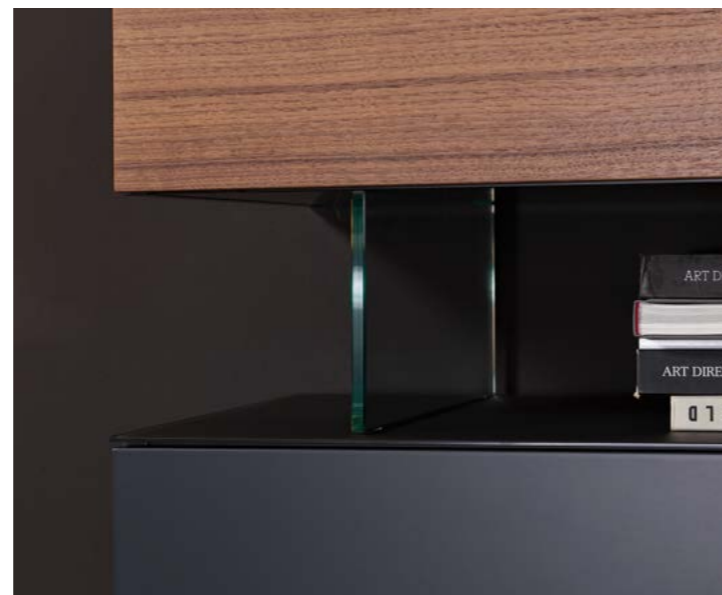

Wohnwand WK12, Lack matt anthrazit; Abdeckplatte (Bodenelement):
Glas Lack matt anthrazit, Absetzung/Abdeckplatte (Hängeelement):
Nussbaum, Zwischenpaneel: Klarglas, B 352, H 153, T 41 cm

**WENN GROSSE IDEEN
SICH FREI ENTFALTEN**